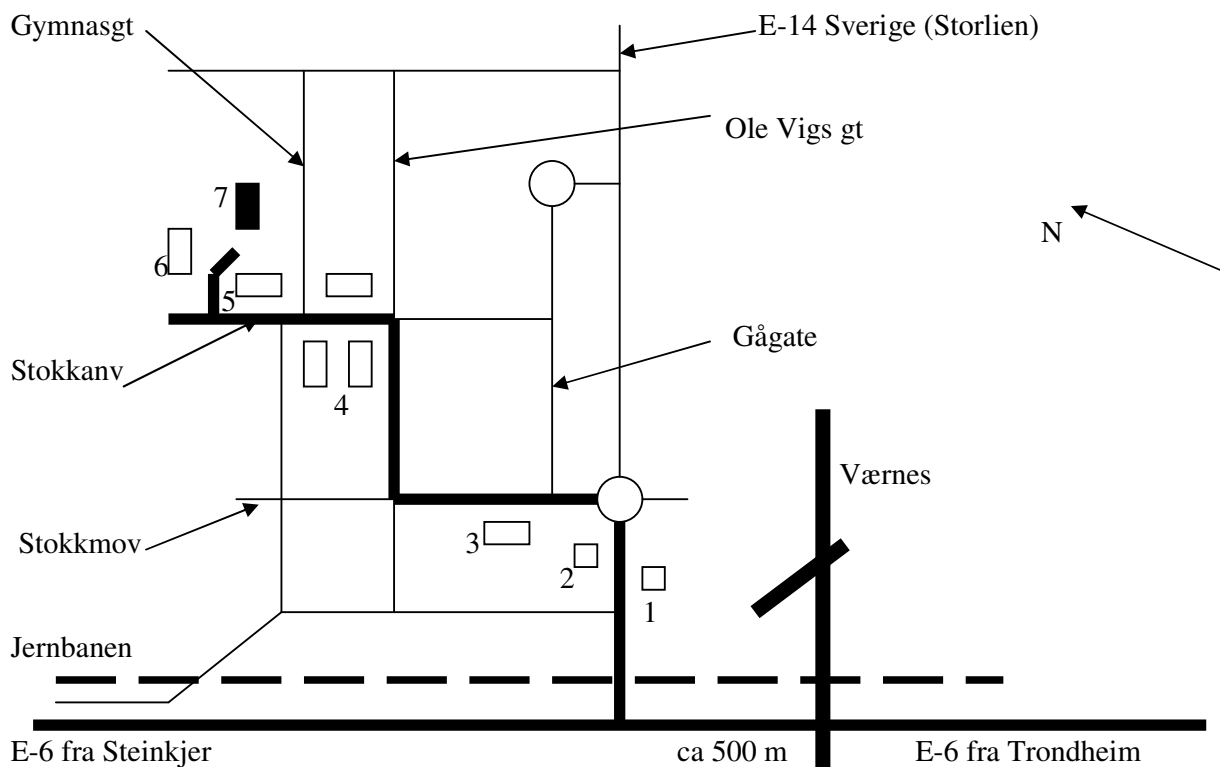

15 m bane på Ole Vig vgs – Stjørdal

Banen brukes av Stjørdal Skytterlag, Vassbygda SSL og bedriftsskytterne

Banens GPS koordinater i Euref89 systemet: 63° 28' 24" N og 10° 55' 53" Ø

Litt vanskelig adkomst pga at Gymnasgt ble stengt for biltrafikk høsten 2001

1. Statoil
2. Shell
3. Posthuset
4. Halen ungdomskole og Halsen Barneskole
5. Stjørdalshallen
6. Svømmehallen
- 7. Skytebanen i kjelleren på Ole Vig vgs**

5,6 og 7 ligger tett sammen

Parkering NØ for Stjørdalshallen tett inntill banen